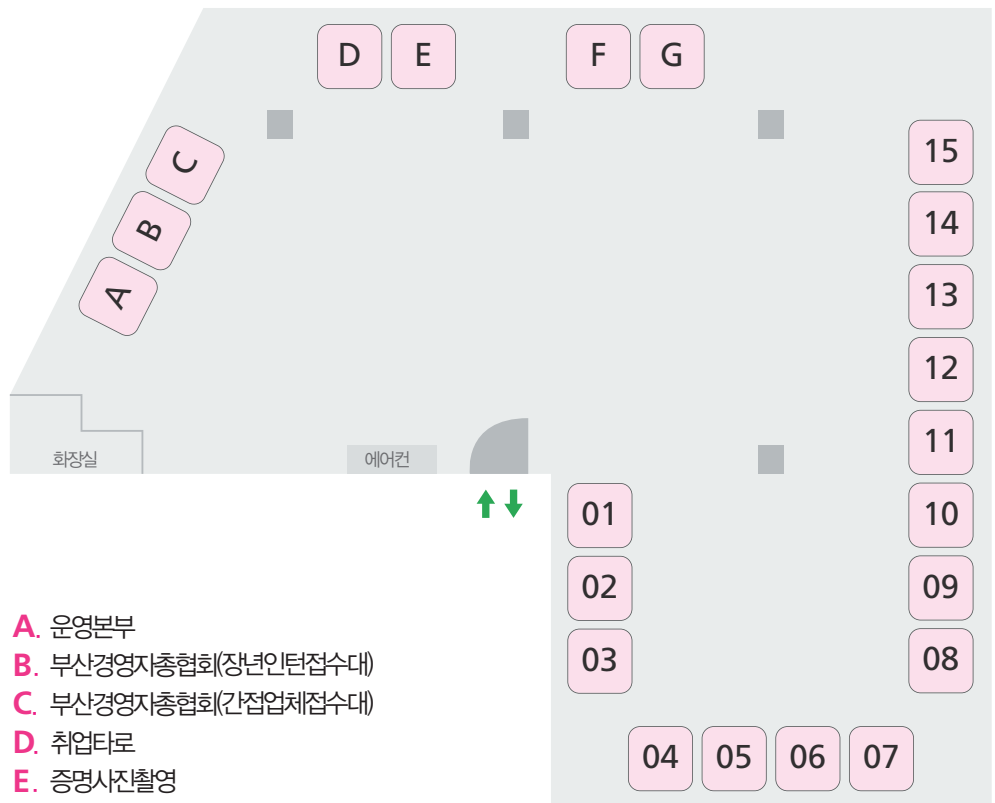

13F

1. 1 MG기업
2. 2 애연복지
3. 3 ㈜대성공사
4. 4 ㈜조흥기업
5. 5 ㈜삼익
6. 6 삼진어묵(주)
7. 7 ㈜지엠네트웍스
8. 8 ㈜웁스
9. 9 ㈜실버종합물류
10. 10 부산도시가스 서비스센터
11. 11 아진기업(주)
12. 12 토요코인호텔 해운대2호점
13. 13 예향노인복지재단
14. 14 GS리테일 영남본부
15. 15 ㈜한결같이

- A. 운영본부
- B. 부산경영자총협회(장년인턴접수대)
- C. 부산경영자총협회(간접업체접수대)
- D. 취업타로
- E. 증명사진촬영
- F. 여성문화회관
- G. 서구여성새로일하기센터